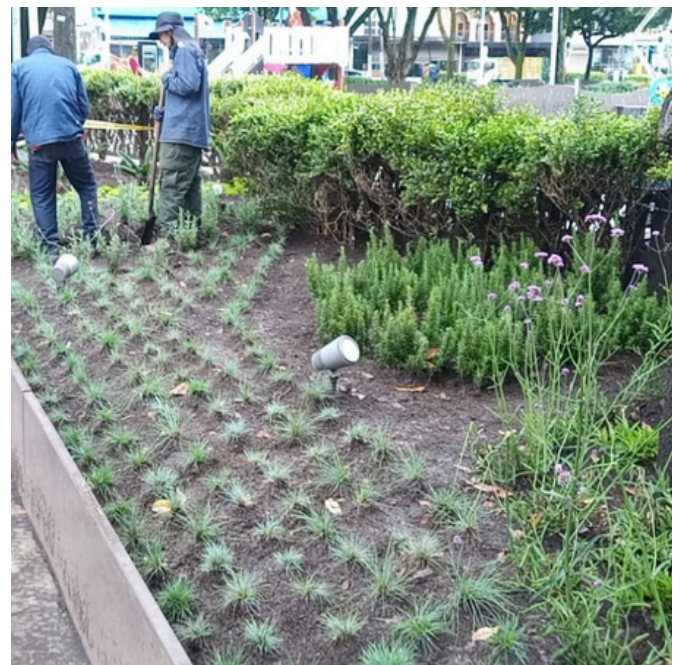

## ¡SEGUIMOS AVANZANDO CON NUESTRO PLAN MAESTRO DE RENATURALIZACIÓN Y MEJORAMIENTO EN EL PAQUE 93!

Paso a paso, avanzamos en una transformación sostenible en nuestro entorno. Lo que comenzó la visión en la primera etapa de nuestro Plan Maestro, hoy ya es una realidad que empieza a echar raíces. Simultáneamente, estamos ejecutando acciones de mejoramiento integral para renovar nuestra infraestructura y garantizar espacios más seguros y funcionales. Cada esfuerzo cuenta, el cambio ya se respira en el ambiente y seguimos trabajando para que el bienestar y el verde sigan ganando terreno

### SIEMBRA DE JARDÍN AROMÁTICO Y MELÍFERO PARQUE 93.

Estamos transformando esta zona con plantas aromáticas y melíferas. Estas especies sirven de alimento vital para abejas y mariposas, mientras sus aromas repelen las plagas de lo jardines y se convierten en una experiencia sensorial para los visitantes.